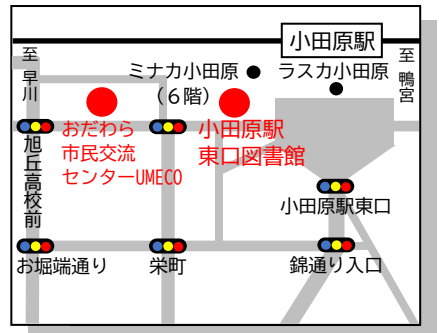

おだわら市民交流センターUMECO 小田原駅東口図書館