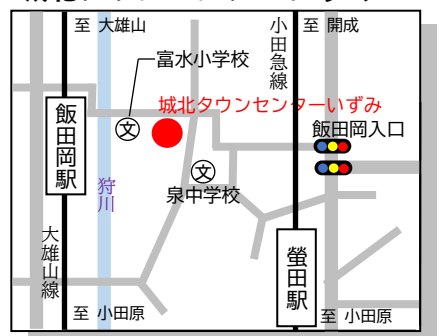

城北タウンセンターいずみ