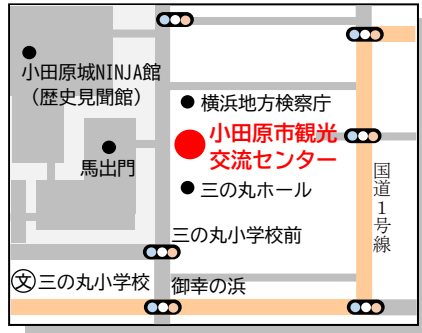

# 公共施設案内図

## 梅の里センター

## 小田原市観光交流センター