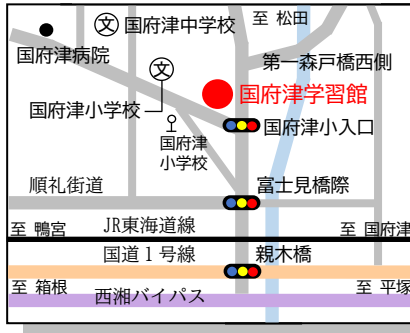

公共施設案内図

生涯学習センター 本館（けやき）

国府津学習館

尊徳記念館

郷土文化館 小田原三の丸ホール

中央図書館（かもめ）

おだわら市民交流センターUMECO 小田原駅東口図書館

小田原市総合文化体育館・ 小田原アリーナ

川東タウンセンターマロニエ

城北タウンセンターいずみ

橘タウンセンターこゆるぎ

生きがいふれあいセンターいそしぎ 保健センター

小田原市社会福祉センター