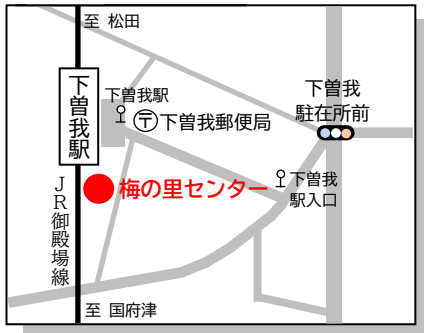

# 公共施設案内図

## 梅の里センター

## 小田原市観光交流センター

## 生涯学習センター 本館（けやき）