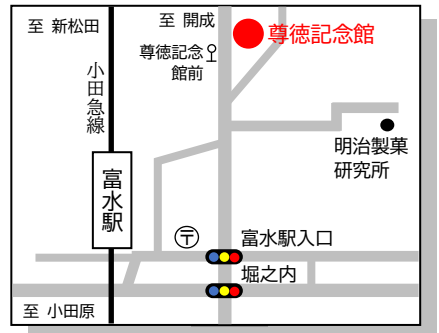

公共施設案内図

生涯学習センター 本館（けやき）

国府津学習館

尊徳記念館

郷土文化館 小田原三の丸ホール

中央図書館（かもめ）

おだわら市民交流センターUMECO 小田原駅東口図書館

小田原市総合文化体育館・ 小田原アリーナ

川東タウンセンターマロニエ

城北タウンセンターいずみ

橘タウンセンターこゆるぎ

生きがいふれあいセンターいそしぎ 保健センター

小田原市社会福祉センター