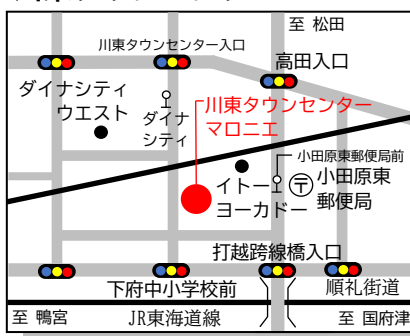

川東タウンセンターマロニエ