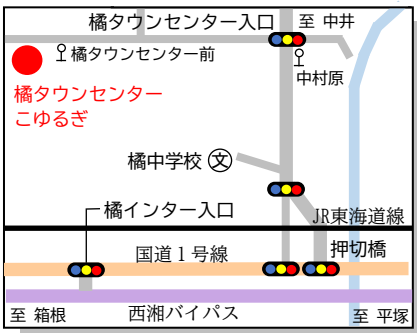

橘タウンセンターこゆるぎ